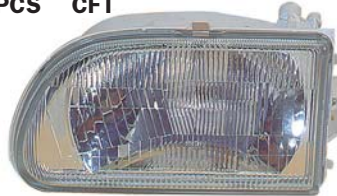

REPLACEMENT FOR
DOMINGO '91

220-1604
FRONT LAMP
R
L
PCS CFT

REPLACEMENT FOR
DOMINGO '94

220-1102
HEAD LAMP
R 84001TA080
L 84001TA090
PCS CFT

H4

43T

TBA

REPLACEMENT FOR
FORESTER '98-

220-1402
SIDE LAMP
84401-KC000
50PCS 0.90CFT

220-1602
FRONT LAMP
R 784-441-060
L 784-441-070
40PCS 2.4CFT

220-1503
CORNER LAMP
R 84101TA060J
L 84101TA070J
20PCS CFT

220-1402-C
SIDE LAMP
50PCS 0.90CFT

220-1903
TAIL LAMP
R 784-201-480
L 784-201-490
20PCS 2.4CFT