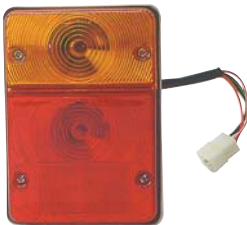

REPLACEMENT FOR
DOMINGO '91

220-1604
FRONT LAMP
R
L
PCS CFT

REPLACEMENT FOR
DOMINGO '94

220-1102
HEAD LAMP
R 84001TA080
L 84001TA090
PCS CFT

H4

43T

TBA

REPLACEMENT FOR
FORESTER '98-

220-1402
SIDE LAMP
84401-KC000
50PCS 0.90CFT

220-1602
FRONT LAMP
R 784-441-060
L 784-441-070
40PCS 2.4CFT

220-1503
CORNER LAMP
R 84101TA060J
L 84101TA070J
20PCS CFT

220-1402-C
SIDE LAMP
50PCS 0.90CFT

220-1903
TAIL LAMP
R 784-201-480
L 784-201-490
20PCS 2.4CFT

P/UP

220-1603
FRONT LAMP
R 84411TA000J
L 84411TA010J
20PCS CFT

220-1916
TAIL LAMP
R 84201FC020
L 84201FC030
PCS CFT

P21/5W/P21W/P21W

TBA

220-1904
TAIL LAMP
R 784-201-640
L 784-201-650
20PCS 2.6CFT
00-220-1904
LENS
100PCS
3.1CFT